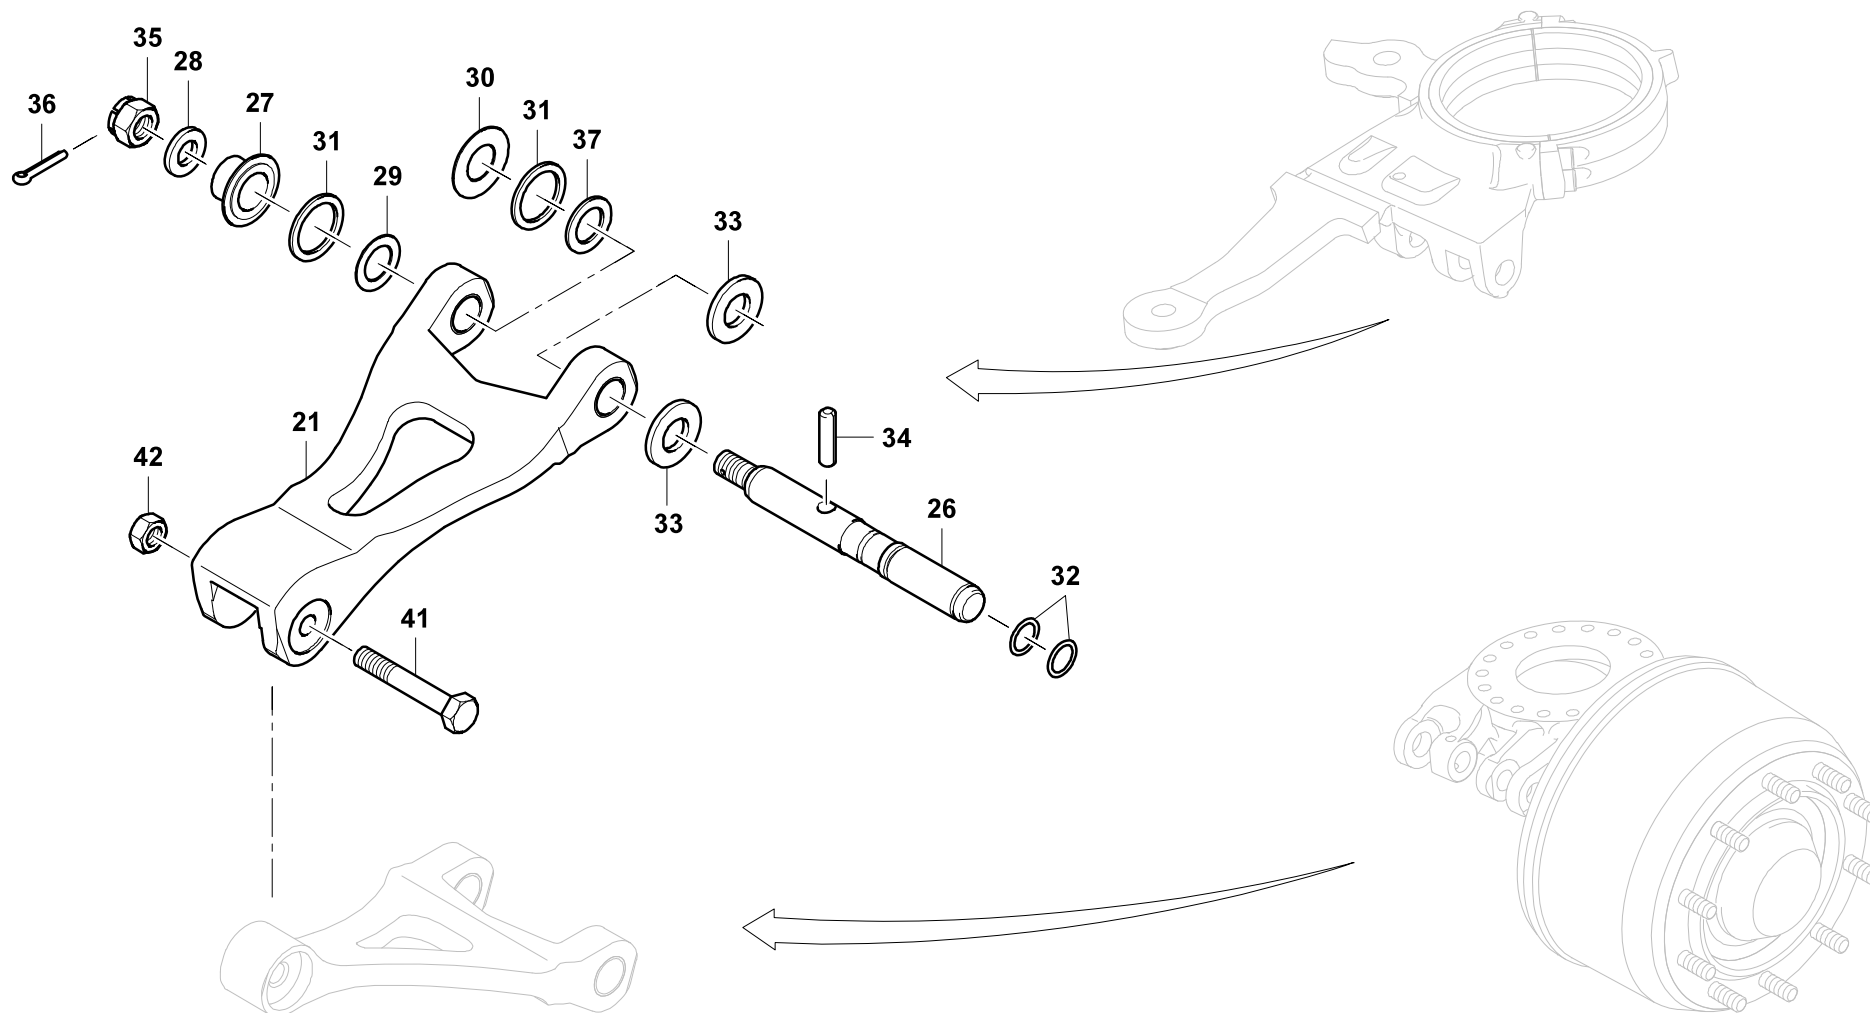

**GROVE**

LAUFRAD VORMONTAGE  
 RUNNING WHEEL PRE-ASSEMBLY

BILDTADEL  
 PICTORIAL DISPLAY

**GMK 3060-2  
 CAB 2020**

08.20

**4339451-ETL A**

2/3

**GROVE**

LAUFRAD VORMONTAGE  
 RUNNING WHEEL PRE-ASSEMBLY

BILDTADEL  
 PICTORIAL DISPLAY

**GMK 3060-2  
 CAB 2020**

08.20

**4339451-ETL A**

3/3

4339451-A-BL03-0820-0000