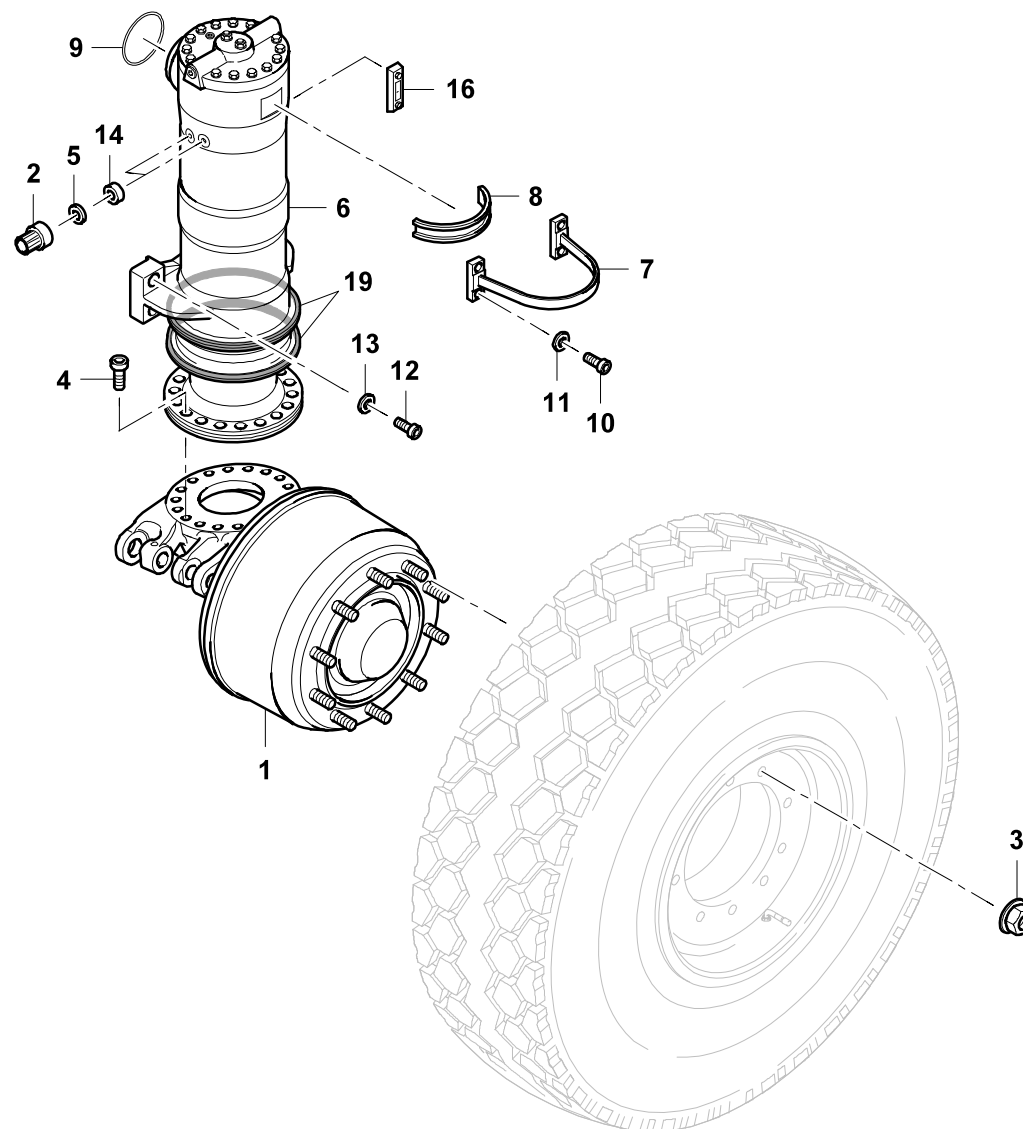

**GROVE**

LAUFRAD VORMONTAGE

RUNNING WHEEL PRE-ASSEMBLY

BILDTADEL  
PICTORIAL DISPLAY

08.20

**4339451-ETL A**

1/3

**GMK 3060-2  
CAB 2020**

**GROVE**

LAUFRAD VORMONTAGE  
 RUNNING WHEEL PRE-ASSEMBLY

BILDTADEL  
 PICTORIAL DISPLAY

**GMK 3060-2  
 CAB 2020**

08.20

**4339451-ETL A**

2/3

**GROVE**

LAUFRAD VORMONTAGE  
 RUNNING WHEEL PRE-ASSEMBLY

BILDTADEL  
 PICTORIAL DISPLAY

**GMK 3060-2  
 CAB 2020**

08.20

**4339451-ETL A**

3/3

4339451-A-BL03-0820-0000