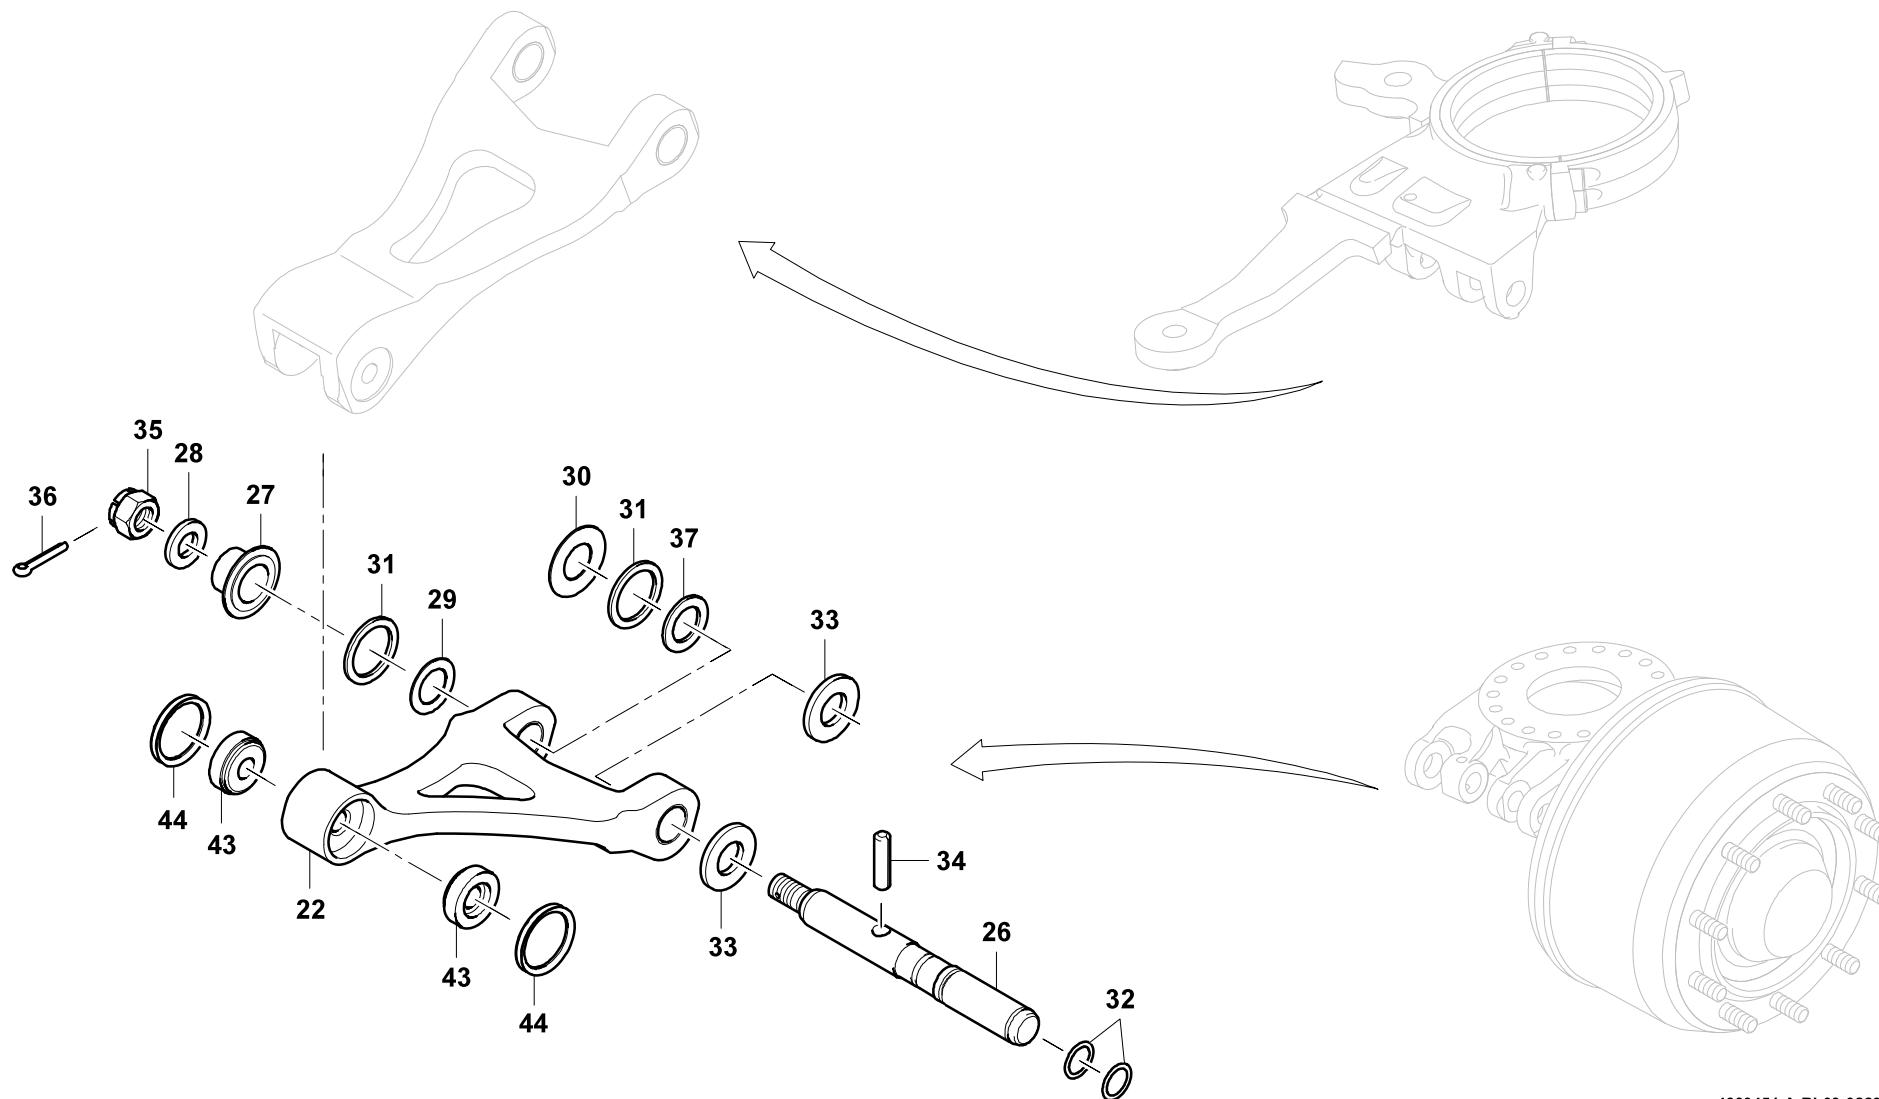

**GROVE**

LAUFRAD VORMONTAGE  
 RUNNING WHEEL PRE-ASSEMBLY

BILDTADEL  
 PICTORIAL DISPLAY

**GMK 3060-2  
 CAB 2020**

08.20

**4339451-ETL A**

2/3

**GROVE**

LAUFRAD VORMONTAGE  
 RUNNING WHEEL PRE-ASSEMBLY

BILDTADEL  
 PICTORIAL DISPLAY

**GMK 3060-2  
 CAB 2020**

08.20

**4339451-ETL A**

3/3

4339451-A-BL03-0820-0000